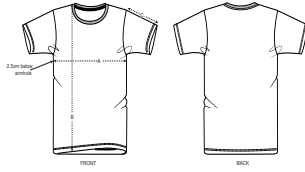

UNISEX T-SHIRT  
STTU758 - ROCKER

Essential Unisex T-shirt

Normale Passform

- Eingesetzte Ärmel
- 1x1 Rippstrick am Ausschnitt
- Abgesetztes Nackenband
- Schlauchware

Combo options

WHITES

COLORS

ESSENTIAL HEATHERS

Shell : Singlejersey , 100% gekämmte ringgesponnene Bio-Baumwolle , Vorgewaschen , 150 GSM

Printing Specifications

Eignet sich für alle Drucktechniken. Mehr Informationen finden Sie auf unserer Website.

Certifications & memberships

Wash Instructions

Wash similar colours together, no ironing on print, wash and iron inside out.

SIZES		XXS	XS	S	M	L	XL	XXL	3XL	4XL	5XL
A	Half Chest	45	47	50	53	56	59	62	65	70	75
B	Body Length	64	66	69	72	74	76	78	80	82	84
C	Sleeve Length	18.5	19	20	21	22	22	23	24	24	24.5